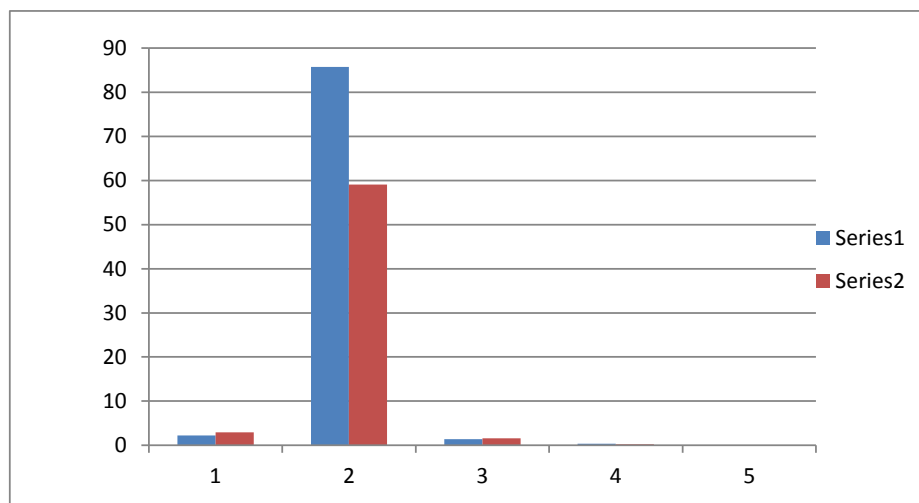

I POKAZATELJI KVALITETA RADA U SLUŽBI PATRONAZE				
II PARAMETRI KOJI SE PRATE		01.01 - 30.06	2017	2018
1	Prosečan broj patronažnih poseta po novorođenom detetu		2,2	2,91
2	Obuhvat novorođenčadi prvom patronažnom posetom		85,7	59,05
3	Prosečan broj patronažnih poseta po odojčetu		1,4	1,59
4	Prosečan broj patronažnih poseta po osobi starijoj od 65 godina		0,32	0,23